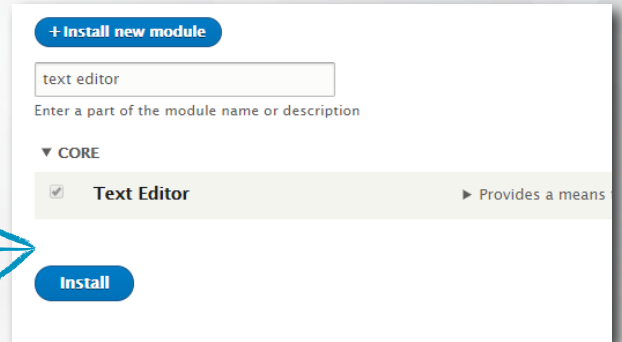

» Modul installieren:

**Schritt 2:** Erstellen Sie eine neue Basic Page mit z.B. dem Namen „Datenschutz“ und klicken Sie auf Speichern. In der neu erstellten Seite müssen Sie anschließend den „Security-Token“ einfügen.