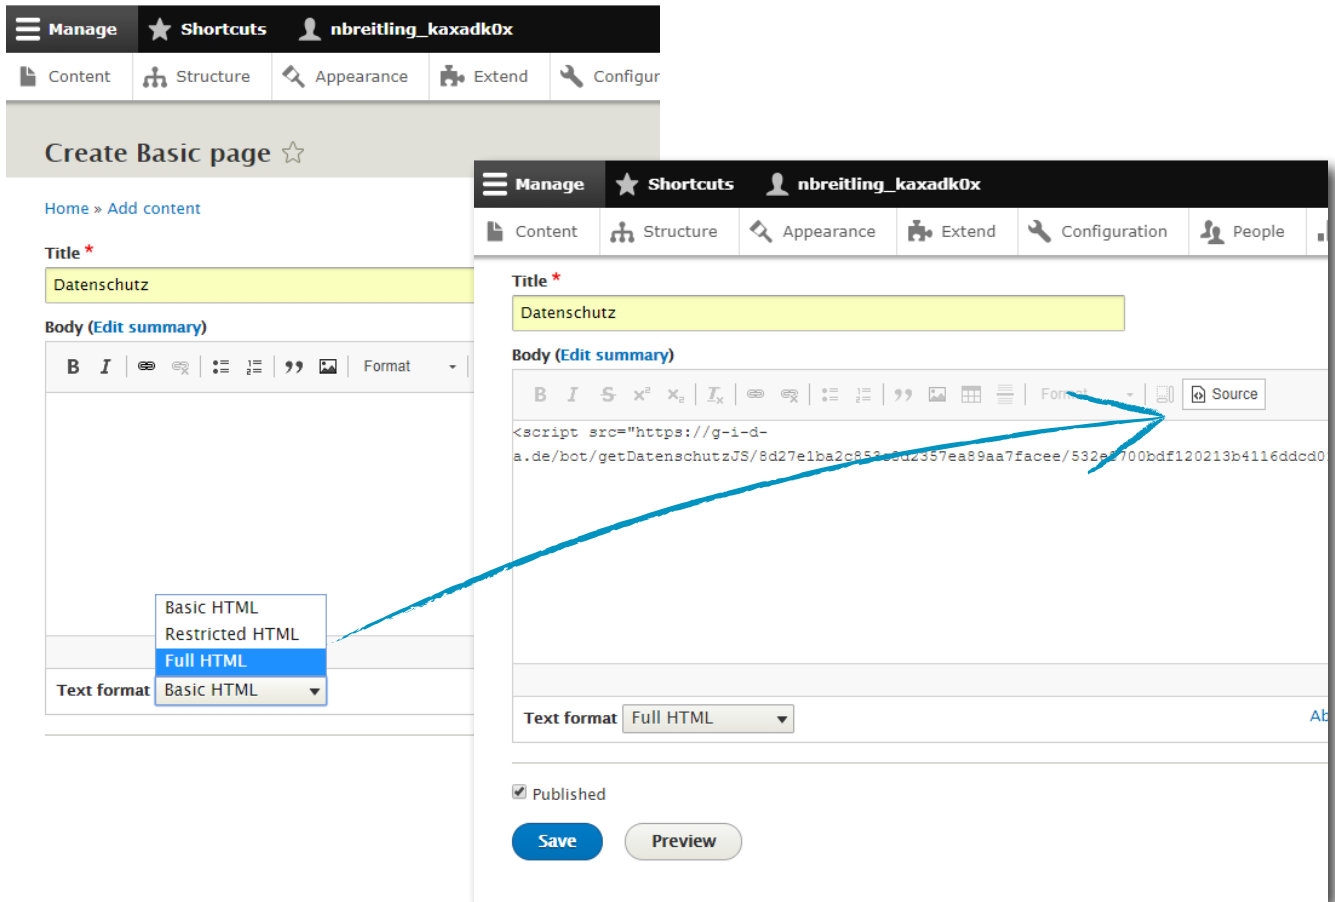

» Modul installieren:

**Schritt 2:** Erstellen Sie eine neue Basic Page mit z.B. dem Namen „Datenschutz“ und klicken Sie auf Speichern. In der neu erstellten Seite müssen Sie anschließend den „Security-Token“ einfügen.

Kopieren Sie nun in Ihrem GIDA-Account den **(nur für Ihre Domain gültigen Schlüssel)** „Security-Token“, welchen Sie im Feld „Platzhalter (JavaScript)“ finden.

...weiter zum letzten Schritt

**Schritt 3:** Stellen Sie das Text-Format im Editor unten links auf „Full HTML“ und klicken Sie anschliessend auf den Button „<>Source“ oben rechts im Editor. Fügen Sie hier nun den zuvor kopierten „Security-Token“ aus Ihrem GIDA-Account in das Textfeld ein und klicken Sie anschliessend auf „Speichern“. Ab hier übernimmt GIDA den Rest. Die Datenschutzerklärung ist nun auf Ihrer Webseite sichtbar. Ändert sich etwas im Gesetz, ändert GIDA auch automatisch die Datenschutzerklärung auf Ihrer Webseite.